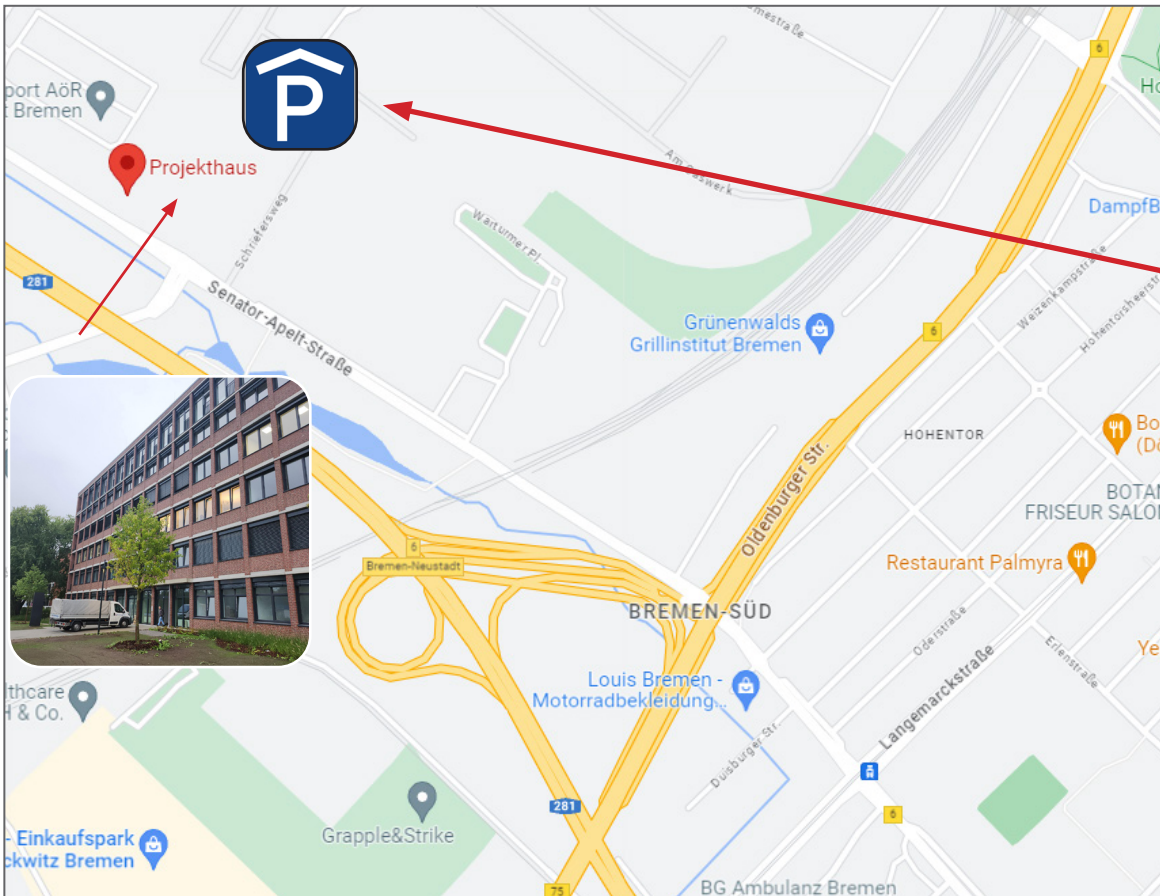

Anfahrtsbeschreibung zur

Parkmöglichkeiten:

MOBI 2, befindet sich direkt an der Senator-Apelt-Str. 51a -> auf Parkebene 6 parken -> direkter Zugang zur Bildungsakademie

Öffentliche Verkehrsmittel:

Haltestelle „Wartumer Heerstraße“
Buslinie: 63

Mit dem Auto

Bitte im Navigationsgerät „Senator-Apelt-Straße 49“ eingeben

Aus Richtung Hamburg/Hannover/Osnabrück A1 bis Abfahrt Bremen-Arsten in Richtung Bremen-Arsten/Bremen-Centrum/Flughafen immer gerade aus: B6 Neuenlander Straße, Carl-Francke-Straße, Senator-Apelt-Straße