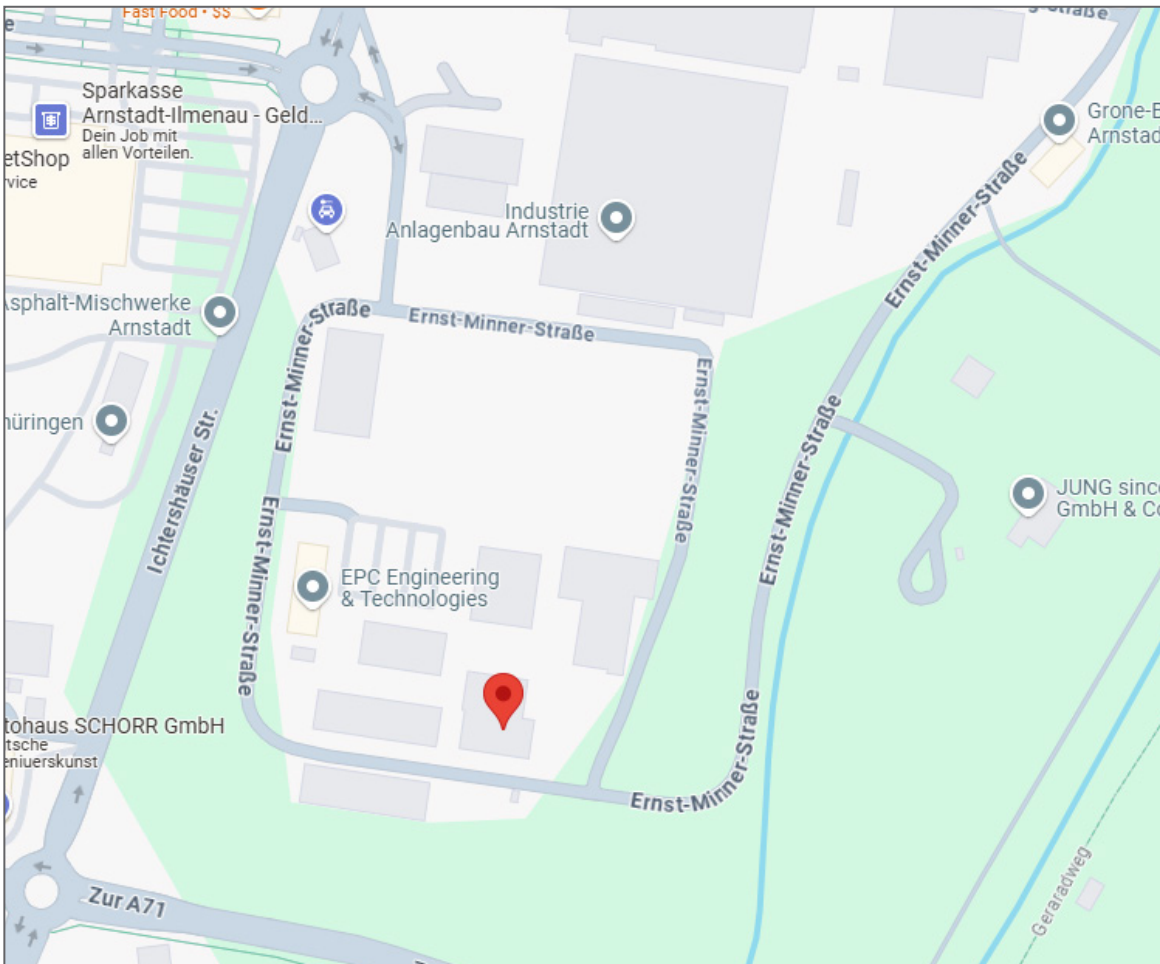

Anfahrtsbeschreibung zur

Parkmöglichkeiten:

Auf dem Gelände der Bildungsakademie befinden sich ausreichend Parkplätze für Seminarteilnehmer

Öffentliche Verkehrsmittel ab Arnstadt Hbf:

Buslinie 353 oder 357, Richtung Erfurt
Haltestelle „Arnstadt, Abzweig Rudisleben“
Fußweg: 750 m

Buslinie 2 Richtung Erfurt
Haltestelle „Arnstadt, Kaufland“
Fußweg: 650 m

Achtung ab Erfurter Kreuz wird Linie 2 zur Linie 350, im Bus bleiben

Mit dem Auto

aus Erfurt kommend A71 bis Ausfahrt 13 Arnstadt Nord → Richtung Arnstadt-Nord/Ichnershausen → rechts abiegen auf L1044N
→ im Kreisverkehr erste Ausfahrt (Ichnershäuser Str.) → im Kreisverkehr erste Ausfahrt nehmen (Ernst-Minner-Str.)
→ weiter geradeaus und rechts abbiegen in die Ernst-Minner-Str.