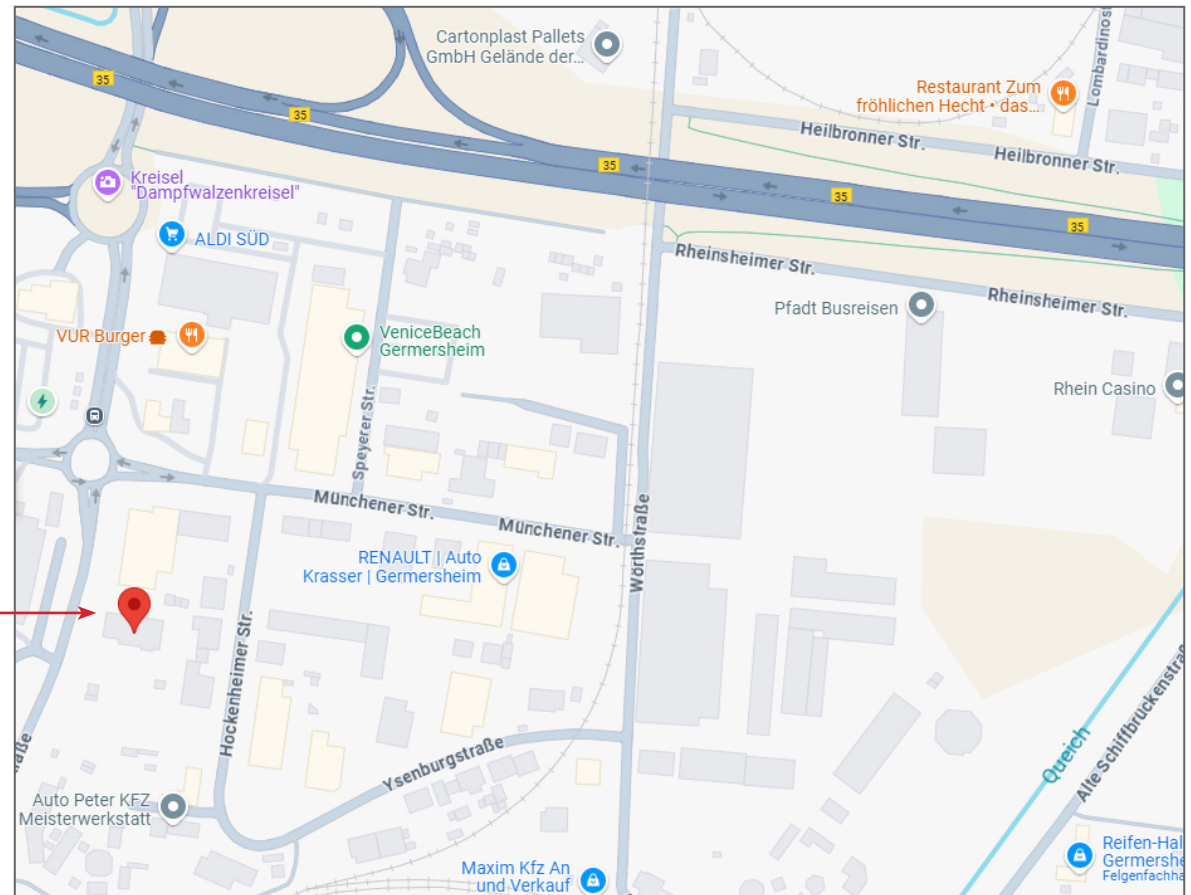

# Anfahrtsbeschreibung zur

## Parkmöglichkeiten:

Parkplätze befinden sich direkt vor dem Bürogebäude auf dem Gelände der MHC / Bildungsakademie Germersheim

Öffentliche Verkehrsmittel:  
Zug bis Germersheim, Bahnhof  
900 m Fußweg

## Mit dem Auto

A61 bis Autobahnkreuz 63-Kreuz Speyer auf B9 Richtung Speyer/Landau/Holiday-Park → Ausfahrt B35 Richtung Stuttgart/Bruchsal/Germersheim-Nord/Fähre/Mercedes-Benz → B35 folgen bis zur Hockenheimer Straße ODER (aus dem Süden)

A8 bis Autobahnkreuz 41 → A5 Richtung Frankfurt/Mannheim/Landau/Karlsruhe → Ausfahrt 45 Karlsruhe-Mitte Richtung Karlsruhe/Mitte/Landau → weiter auf B10 → Ausfahrt B9 Richtung Ludwigshafen/Germersheim → Ausfahrt B35 Richtung Stuttgart/Bruchsal/Germersheim